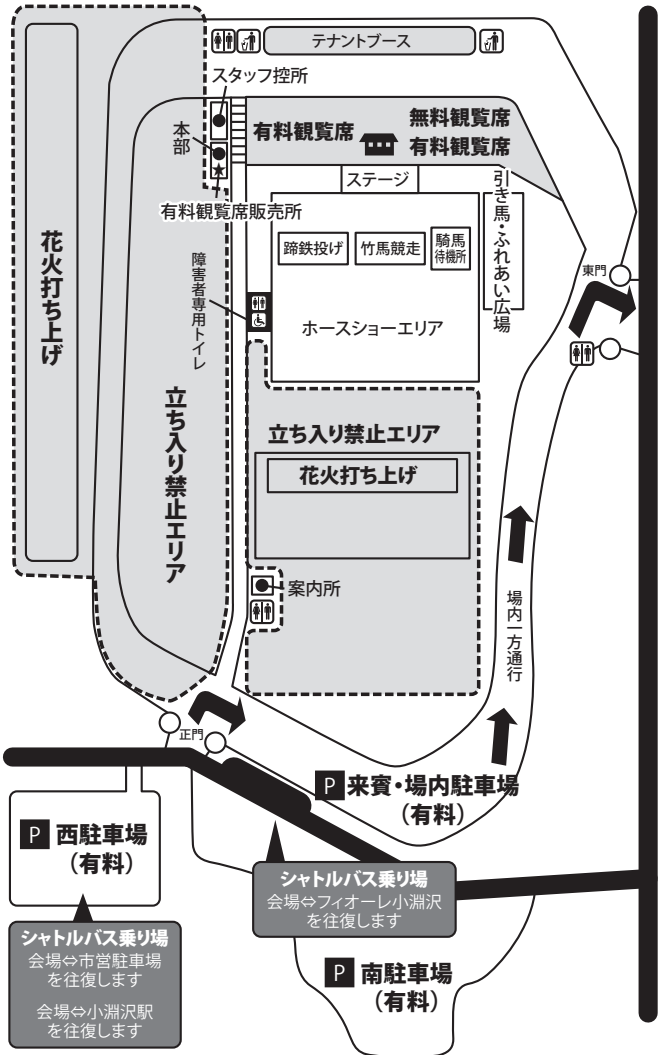

第40回

八ヶ岳ホースショー inこぶちさわ

2018.7.28 日 15:00~
山梨県北杜市小淵沢町 21:00
山梨県馬術競技場

イベントスケジュール

15:00~	オープニング アクロバティックホースライディング 広がれ世界へ
15:20~	竹馬競走、蹄鉄投げ (~15:50) 竹馬表彰 (15:50~16:10)
15:30~	引き馬 (サブ会場) (~16:40)
15:30~	Carlos K.トークショー
16:10~	ストリートパフォーマンス
17:10~	平井千尋ライブ
17:40~	淵の音太鼓 演奏
18:10~	開会セレモニー
18:30~	北杜もののふトークショー
18:50~	ホースショー
20:05~	和火-KAZKA (ファイヤーパフォーマンス)
20:35~	花火打ち上げ (21:00 全行事終了)

※イベント内容や時間は、天候などにより変更・中止となる可能性もありますので、ご了承ください。

ご来場の皆様へ

- 会場周辺駐車場は、有料となります。
満車の場合は市営駐車場(無料)、フィオーレ小淵沢駐車場(無料)からシャトルバスをご利用ください。また、小淵沢駅からのシャトルバスもご利用ください。
- 路上への駐車は絶対にやめてください。
渋滞緩和のため、交通誘導を行いますので、係員の指示に従ってください。
- シート等(無料観覧席)の場所取りは、当日午前7時以降としてください。それ以外は、撤去させていただきます。
- 今年も有料観覧席をご用意しております。有料観覧席は、事前にインターネット及び小淵沢総合支所の窓口で販売するほか、当日販売もいたします。詳しくは、八ヶ岳ホースショーinこぶちさわホームページをご確認ください。

会場周辺のご案内

P 無料駐車場 **P** 有料駐車場

至八ヶ岳高原ライン

イベント会場のご案内

こちらをご覧ください

HP
http://www.city.hokuto.yamanashi.jp/topics/event/y_horseshow.html

Twitter
https://twitter.com/y_horseshow.html

Facebook
<https://ja-jp.facebook.com/y.horseshow.html>

LINE
 [公式アカウント]
 y_horseshow で検索