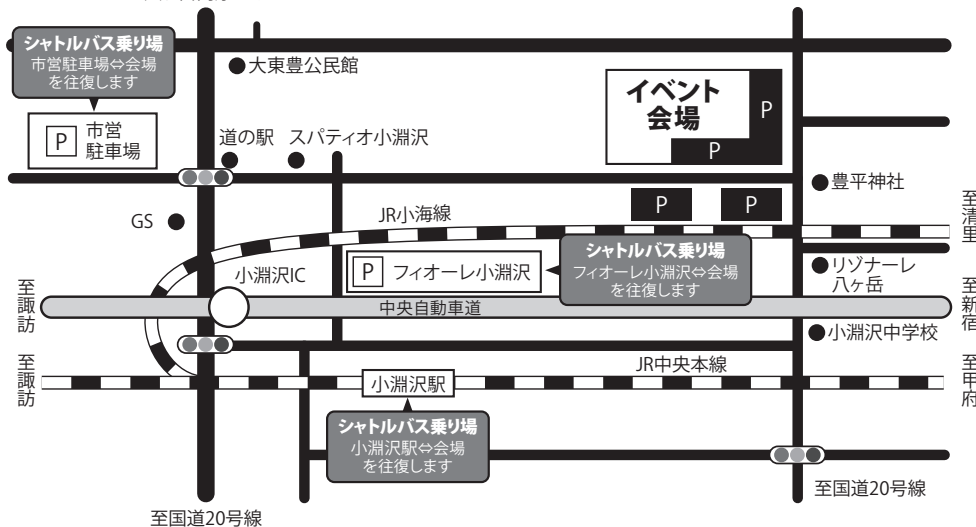

※イベント内容や時間は、天候などにより変更・中止となる可能性もありますので、ご了承ください。

ご来場の皆様へ

- 会場周辺駐車場は、有料となります。
満車の場合は市営駐車場(無料)、フィオーレ小淵沢駐車場(無料)からシャトルバスをご利用ください。また、小淵沢駅からのシャトルバスもご利用ください。
- 路上への駐車は絶対にやめてください。
渋滞緩和のため、交通誘導を行いますので、係員の指示に従ってください。
- シート等(無料観覧席)の場所取りは、当日午前7時以降としてください。それ以外は、撤去させていただきます。
- 今年も有料観覧席をご用意しております。有料観覧席は、事前にインターネット及び小淵沢総合支所の窓口で販売するほか、当日販売もいたします。詳しくは、八ヶ岳ホースショーinこぶちさわホームページをご確認ください。

会場周辺のご案内

P 無料駐車場 **P** 有料駐車場

至八ヶ岳高原ライン

イベント会場のご案内

こちらをご覧ください

HP
http://www.city.hokuto.yamanashi.jp/topics/event/y_horseshow.html

Twitter
https://twitter.com/y_horseshow.html

Facebook
<https://ja-jp.facebook.com/y.horseshow.html>